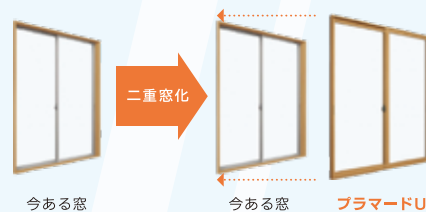

1窓取付け **約60分**

窓リフォームで電気代も軽減!!

熱貫流率Uw1.5以下 Low-E複層ガラス*1 アルゴンガス入り*2

*1 一枚ガラスの約4倍、ペアガラスの約2倍の断熱性能 *2 普通のペアガラスの約1.3倍の断熱性能

ドルフィン
販売価格 **75,300円**
補助金適用額
46,000円

普通窓
設置工事費込
29,300円 税込

ドルフィン
販売価格 **148,900円**
補助金適用額
68,000円