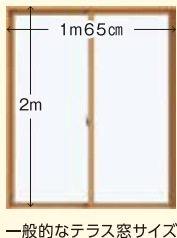

1窓取付け **約60分**

窓リフォームで電気代も軽減!!

熱貫流率Uw1.5以下 Low-E複層ガラス*1 アルゴンガス入り*2

*1 一枚ガラスの約4倍、ペアガラスの約2倍の断熱性能 *2 普通のペアガラスの約1.3倍の断熱性能

ドルフィン
販売価格 **75,300円**
補助金適用額
46,000円

普通窓
設置工事費込
29,300円 税込

ドルフィン
販売価格 **148,900円**
補助金適用額
68,000円