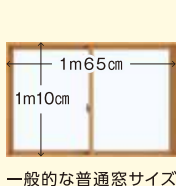

窓リフォームで電気代も軽減!!

熱貫流率Uw1.5以下 Low-E複層ガラス*1 アルゴンガス入り*2

*1 一枚ガラスの約4倍、ペアガラスの約2倍の断熱性能 *2 普通のペアガラスの約1.3倍の断熱性能

ドルフィン
販売価格 **75,300円**
補助金適用額
46,000円

普通窓
設置工事費込
29,300円 税込